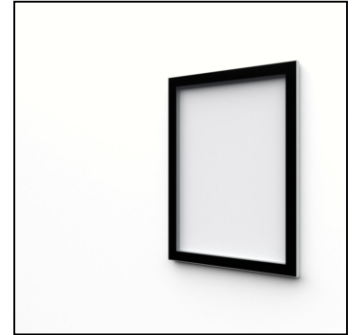

## Zewnętrzna Gablota na plakaty Premium Slim 50 x 70 cm

SCG50x70

- Doskonałe wzornictwo z czarnym ceramicznym nadrukiem na szybie przedniej
- Wyrafinowana i smukła konstrukcja o szerokości 48 mm
- Plakaty zawsze na swoim miejscu dzięki magnetycznej tylnej ścianie
- Z certyfikatem IP56
- Produkt przyjazny dla budżetu

## Zewnętrzna Gablota na plakaty Premium Slim 50 x 70 cm

SCG50x70